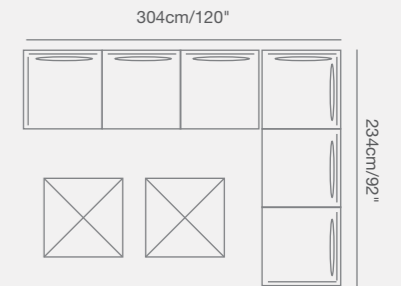

91 7014 50

91 7014 90

91 7014 70

91 7014 80

WELCOME

91 7010 10 WELCOME armchair SKU# **WE10**
W . 94cm/36" D . 82cm/32" H . 70cm/28"
SH . 45cm/18" AH . 70cm/28"

91 7010 30 WELCOME love seat SKU# **WE20**
W . 164cm/65" D . 82cm/32" H . 70cm/28"
SH . 45cm/18" AH . 70cm/28"