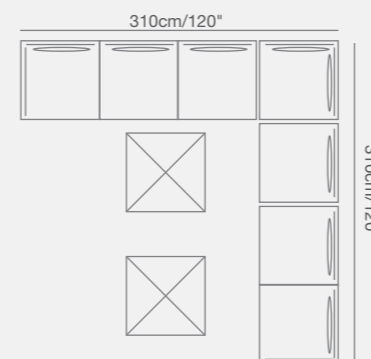

91 7014 50

91 7014 90

91 7014 70

91 7014 80

WELCOME

91 7010 10 WELCOME armchair SKU# **WE10**
W . 94cm/36" D . 82cm/32" H . 70cm/28"
SH . 45cm/18" AH . 70cm/28"

91 7010 30 WELCOME love seat SKU# **WE20**
W . 164cm/65" D . 82cm/32" H . 70cm/28"
SH . 45cm/18" AH . 70cm/28"