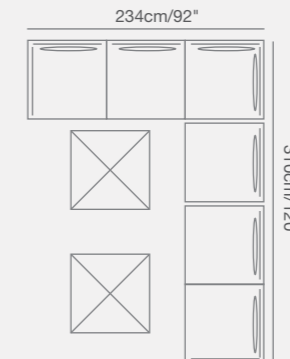

91 7014 50

91 7014 90

91 7014 70

91 7014 80

WELCOME

91 7010 10 WELCOME armchair SKU# **WE10**
W . 94cm/36" D . 82cm/32" H . 70cm/28"
SH . 45cm/18" AH . 70cm/28"

91 7010 30 WELCOME love seat SKU# **WE20**
W . 164cm/65" D . 82cm/32" H . 70cm/28"
SH . 45cm/18" AH . 70cm/28"